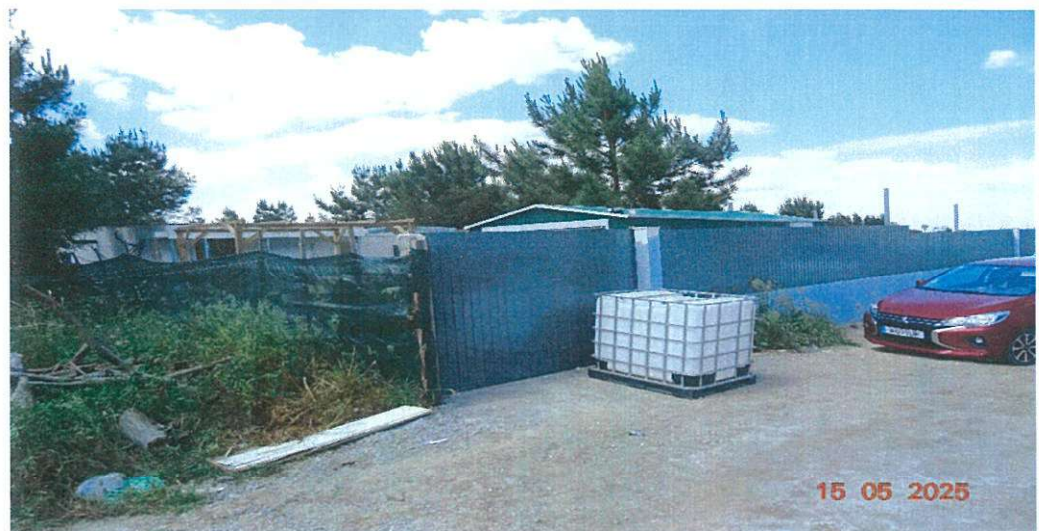

c) Foto n.º 03